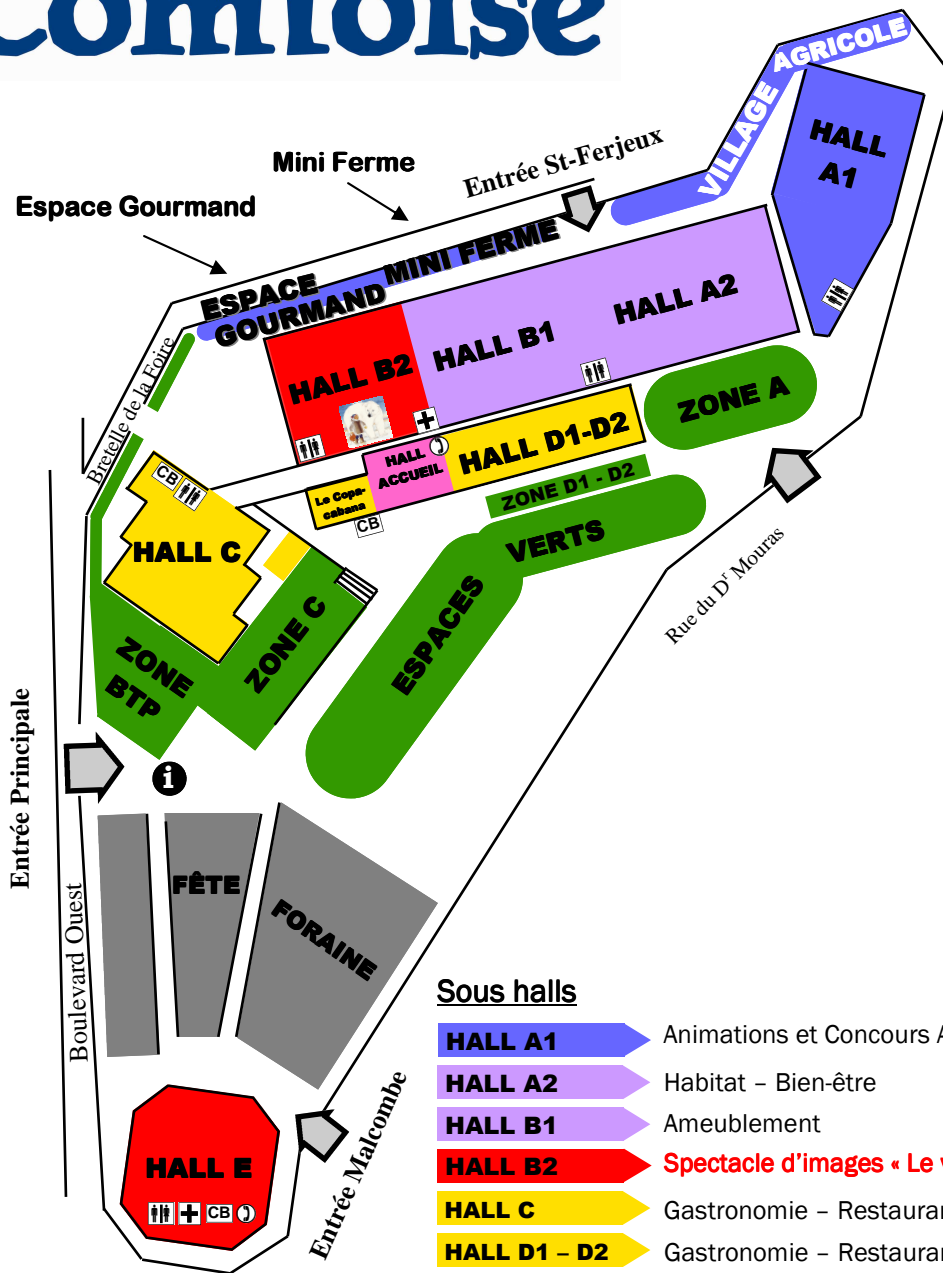

Foire Comtoise

- Point information
- Toilettes
- Téléphone
- Point argent
- PC sécurité
- Entrée

Sous halls

HALL A1	Animations et Concours Agricoles – Ring	3 000 m ²
HALL A2	Habitat – Bien-être	6 000 m ²
HALL B1	Ameublement	3 000 m ²
HALL B2	Spectacle d'images « Le voyage d'Ituk »	1200 places
HALL C	Gastronomie – Restaurants	3 200 m ²
HALL D1 – D2	Gastronomie – Restaurants	1 500 m ²
HALL ACCUEIL	Artisanat du Monde	600 m ²
HALL E	CANADA ET PEUPLES DU GRAND NORD Communauté de Communes de la station des Rousses Village Artisanat – Restaurant invité d'honneur Partenaires – Collectivités – Médias	2 300 m ²

En plein air

ZONE A	Habitat	1 000 m ²
ZONE C	Auto - Moto - Caravaning	5 000 m ²
ZONE D1 - D2	Loisirs - Équipement	200 m ²
ZONE BTP	Espace Professionnel	2 000 m ²
Village Agricole	Matériel – Aliments pour bétail	800 m ²
Espaces Verts	Équipement de jardin	4 000 m ²
Fête Foraine		13 000 m ²